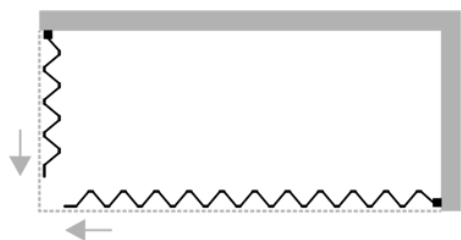

KAPPA SOPRAVASCA

Home > KAPPA SOPRAVASCA

KAPPA SOPRAVASCA

Misure porte

170-140cm x 70-50cm

200-170cm x 80-60cm

+ Caratteristiche Tecniche

DOWNLOAD

KAPPA SOPRAVASCA

Misure porte

170-140cm x 70-50cm

200-170cm x 80-60cm

Prodotti fuorimisura*

*Tutti i prodotti realizzati fuorimisura in altezza avranno un costo maggiorato del 20%.

H max realizzabile 220cm

L min realizzabile 60cm